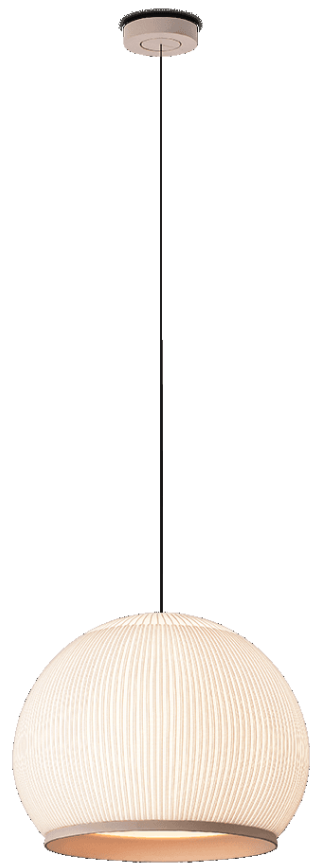

/ IP20 / CRI90 / 230V / Regulación Dali

Medidas: 450mm x 280mm

Marca: Vibia

Origen: España