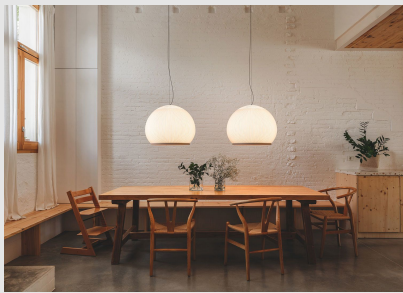

MONTEVIDEO

Tel: (+598) 2711 6198 | Cel: (+598) 92 131 980
Joaquin Nuñez 2868, CP 11300
darkouy@darkolighting.com

PUNTA DEL ESTE

Tel: (+598) 2711 6198 | Cel: (+598) 99 404 059
Calle 20 y 27 (Walmer) - CP 20100
darkopunta@darkolighting.com