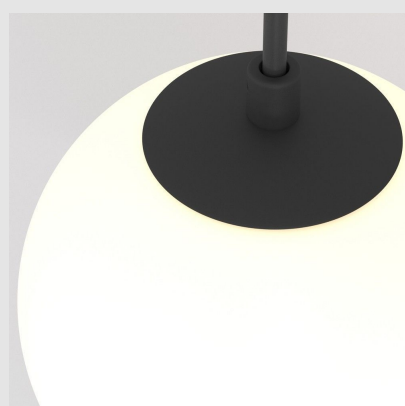

Código: MN00442

Origen: -

Marca:

Elegante luminaria con estructura en hierro y acabado en negro y cristal.

Características técnicas

Potencia: LED 12W / Temperatura de color: 3000K / IP20

Diámetro: 15cm / Altura: 25cm