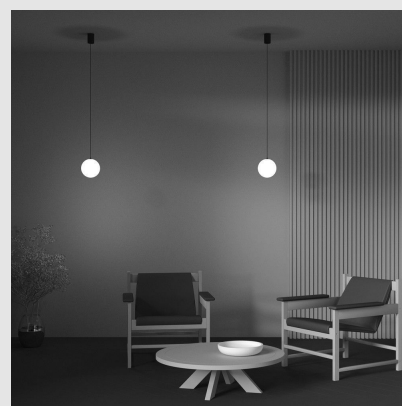

Código: MN00442

Orígen: -

Marca:

Elegante luminaria con estructura en hierro y acabado en negro y cristal.

Características técnicas

Potencia: LED 12W / Temperatura de color: 3000K / IP20

Diámetro: 15cm / Altura: 25cm