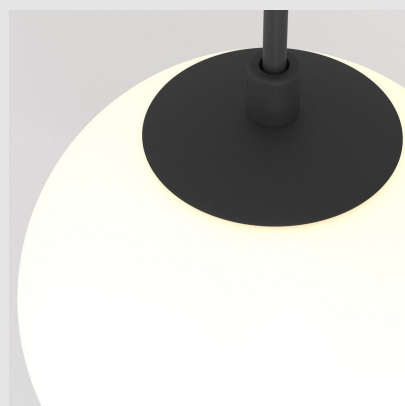

Código: MN00442

Orígen: -

Marca:

Elegante luminaria con estructura en hierro y acabado en negro y cristal.

Características técnicas

Potencia: LED 12W / Temperatura de color: 3000K / IP20

Diámetro: 15cm / Altura: 25cm