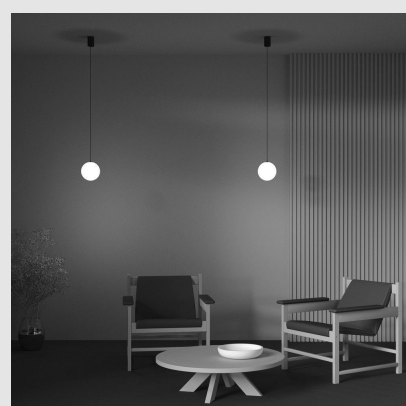

Código: MN00442

Origen: -

Marca:

Elegante luminaria con estructura en hierro y acabado en negro y cristal.

Características técnicas

Potencia: LED 12W / Temperatura de color: 3000K / IP20

Diámetro: 15cm / Altura: 25cm