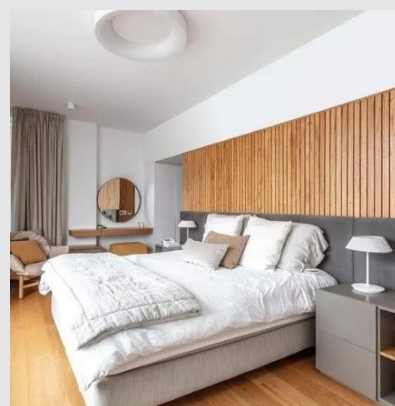

Código: MN00682

Origen: -

Marca:

Luminaria con acabado en blanco.

Características técnicas

Potencia: LED 20W / Temperatura de color:
2700K / IP20 / Lámpara: GU10

Diámetro: 30CM Altura: 80mm

MONTEVIDEO