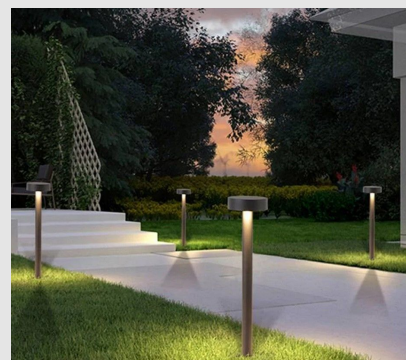

Código: JY25009

Orígen: -

Marca: GLANZ

Bolardo para jardín con estructura en aluminio y acabo en gris grafito.

Características Técnicas

LED 12W / 3000K / IP65

Diámetro: 140mm Altura: 520mm

MONTEVIDEO