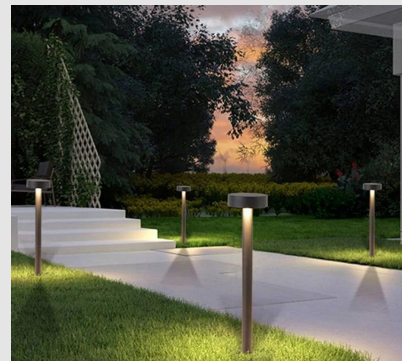

Código: JY25009

Origen: -

Marca: GLANZ

Bolardo para jardín con estructura en aluminio y acabado en gris grafito.

Características Técnicas

LED 12W / 3000K / IP65

Diámetro: 140mm Altura: 520mm