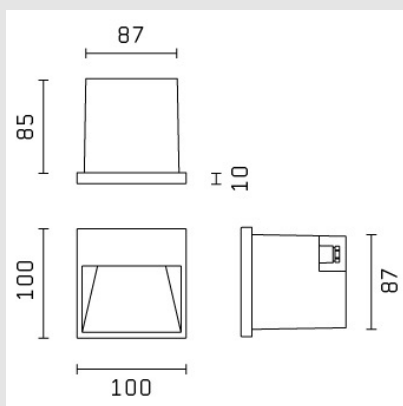

Código: AN90067

Orígen: -

Marca:

Designnd by Piero Lissoni

Luminaria de señalización empotrable para aplicación interna y externa. Alimentación directa a red.

Artefacto empotrar en pared Mini Box bañador blanco bipin QT9 G4 20W IP65.

Medidas (L x A x H): 100 x 100 x 87 mm.

Calado: 87 x 87 mm.

Marca: Antares (FLOS)

Procedencia: Italia

MONTEVIDEO

Tel: (+598) 2711 6198 | Cel: (+598) 92 131 980
Joaquin Nuñez 2868, CP 11300
darkouy@darkolighting.com