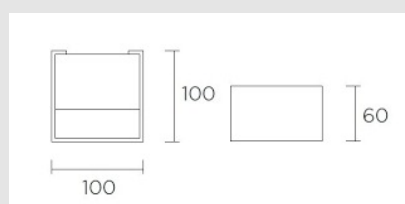

Equipo multivoltaje incluido

Si

Altura

149

Ancho