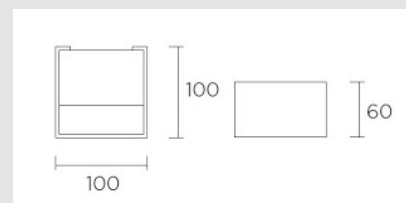

MONTEVIDEO

Tel: (+598) 2711 6198 | Cel: (+598) 92 131 980
Joaquin Nuñez 2868, CP 11300
darkouy@darkolighting.com

PUNTA DEL ESTE

Tel: (+598) 2711 6198 | Cel: (+598) 99 404 059
Calle 20 y 27 (Walmer) - CP 20100
darkopunta@darkolighting.com