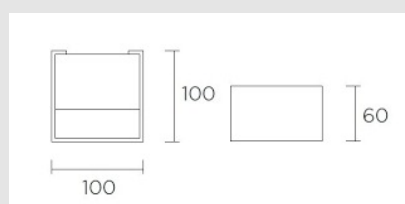

MONTEVIDEO

Tel: (+598) 2711 6198 | Cel: (+598) 92 131 980
Joaquin Nuñez 2868, CP 11300
darkouy@darkolighting.com

PUNTA DEL ESTE

Tel: (+598) 2711 6198 | Cel: (+598) 99 404 059
Calle 20 y 27 (Walmer) - CP 20100
darkopunta@darkolighting.com