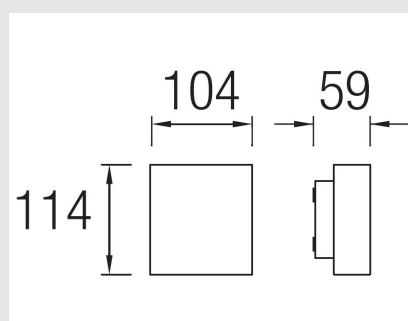

MONTEVIDEO

Tel: (+598) 2711 6198 | Cel: (+598) 92 131 980
Joaquin Nuñez 2868, CP 11300
darkouy@darkolighting.com

PUNTA DEL ESTE

Tel: (+598) 2711 6198 | Cel: (+598) 99 404 059
Calle 20 y 27 (Walmer) - CP 20100
darkopunta@darkolighting.com