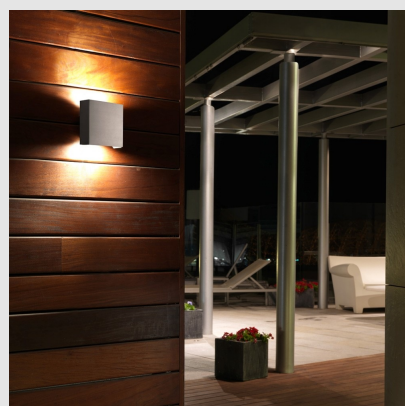

Código: LD04242

Orígen: España

Marca: LEDSC4

ARTEFACTO DE ADOSAR A PARED NEMESIS  
DIR/IND. ACERO INOX.4W LED 3000K IP54  
Medidas: 104 x 59 x 119 mm

Aplique de uso exterior para iluminar hacia  
arriba y hacia abajo

Material estructura: Acero inoxidable AISI 316.

Acabado estructura: Pulido. Material difusor:  
Policarbonato.

Acabado difusor: Semitransparente.