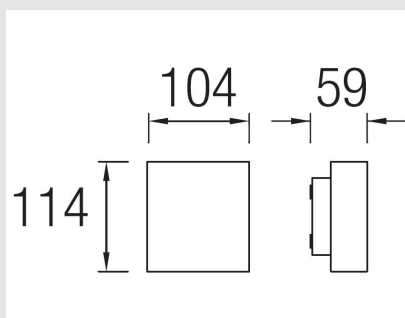

MONTEVIDEO

Tel: (+598) 2711 6198 | Cel: (+598) 92 131 980
Joaquin Nuñez 2868, CP 11300
darkouy@darkolighting.com

PUNTA DEL ESTE

Tel: (+598) 2711 6198 | Cel: (+598) 99 404 059
Calle 20 y 27 (Walmer) - CP 20100
darkopunta@darkolighting.com