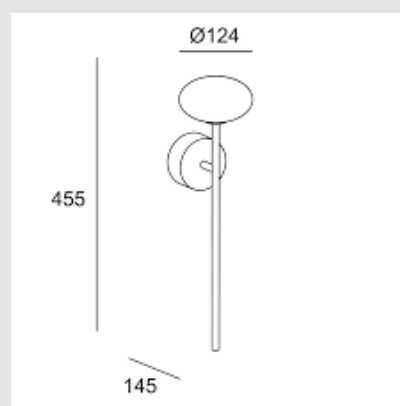

Código: LD59449

Origen: España

Marca: LEDSC4

Diseño: Nahtrang Design

La sencillez y la funcionalidad son a menudo la mejor carta de presentación. Bloom tiene un diseño amable, equilibrado en las formas, que la hacen destacar en el espacio precisamente por la suavidad de su perfil. Su desarrollo técnico, con un IP44 certificado, la convierten en una luminaria muy versátil para diferentes ambientes. Tiene una estructura en acero y el acabado es en negro. El material del difusor es en cristal con acabado en

blanco opal.

Características técnicas

Potencia total luminaria: 7.5W / Lúmenes reales: 262 / Temperatura de color correlacionada (CCT): Blanco cálido - 2700K / UGR: ≤ 19 / Voltaje / F/ Protocolo de regulación: ON-OFF / Vida útil: 50,000h L80B20 / CRI90 / IP44 / Medidas: Diámetro 124mm - 145mm x Altura 475mm