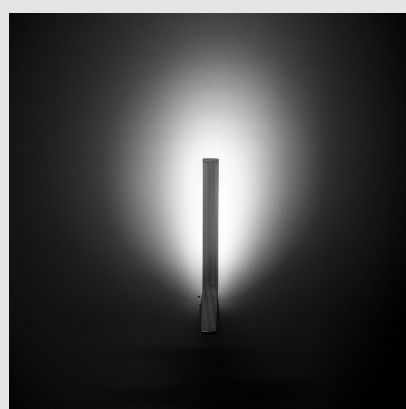

Código: LD04002

Origen: España

Marca: LEDSC4

Aplicación de uso interior para iluminar hacia arriba.

Material estructura: Aluminio.

Acabado estructura: Blanco mate.

Material difusor: Acrílico.

Acabado difusor: Opal

APLIQUE DE PARED ROAD LED 24XLED 6.5W  
COLOR BLANCO MATE IP20 3000K