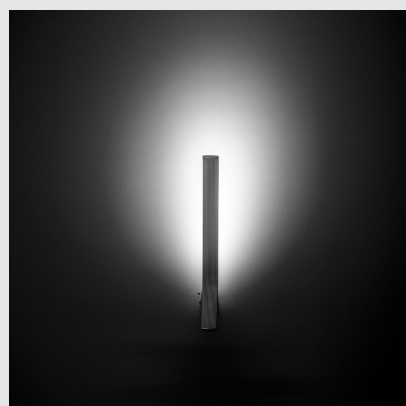

MONTEVIDEO

Tel: (+598) 2711 6198 | Cel: (+598) 92 131 980
Joaquin Nuñez 2868, CP 11300
darkouy@darkolighting.com

PUNTA DEL ESTE

Tel: (+598) 2711 6198 | Cel: (+598) 99 404 059
Calle 20 y 27 (Walmer) - CP 20100
darkopunta@darkolighting.com