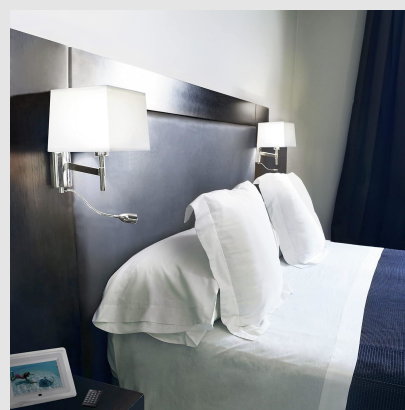

MONTEVIDEO

Tel: (+598) 2711 6198 | Cel: (+598) 92 131 980
Joaquin Nuñez 2868, CP 11300
darkouy@darkolighting.com

PUNTA DEL ESTE

Tel: (+598) 2711 6198 | Cel: (+598) 99 404 059
Calle 20 y 27 (Walmer) - CP 20100
darkopunta@darkolighting.com