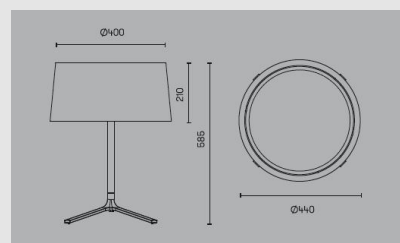

Código: LD04406

Origen: España

Marca: LEDSC4

ARTEFACTO DE MESA HALL NEGRO MATE
3XE27 18W

MONTEVIDEO

Tel: (+598) 2711 6198 | Cel: (+598) 92 131 980
Joaquin Nuñez 2868, CP 11300
darkouy@darkolighting.com

PUNTA DEL ESTE