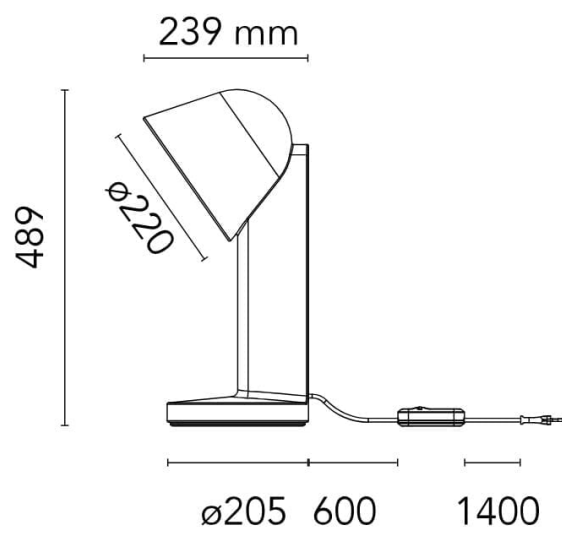

, pero buscando un tipo de elegancia, de placer." - Ronan Bouroullec

Características técnicas

E27 / A60

Medidas: 220mm x 239mm x 489mm

Marca: FLOS

Origen: Italia

MONTEVIDEO

Tel: (+598) 2711 6198 | Cel: (+598) 92 131 980
Joaquin Nuñez 2868, CP 11300
darkouy@darkolighting.com

PUNTA DEL ESTE

Tel: (+598) 2711 6198 | Cel: (+598) 99 404 059
Calle 20 y 27 (Walmer) - CP 20100
darkopunta@darkolighting.com