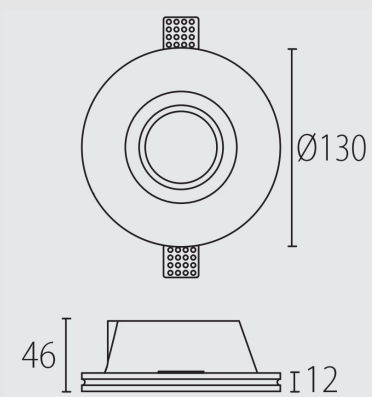

Código: LD04569

Origen: España

Marca: LEDSC4

Empotrado de uso interior para iluminar hacia abajo.

Compatible con el módulo profesional "IN".

Integración total en superficies de yeso y falsos techos. Material

estructura: Yeso. Acabado estructura: Blanco.

ARTEFACTO DE EMPOTRAR EN TECHO GES
BLANCO DICROICA 1X50W Medidas
(Diámetro x Altura): 130 x 160 mm

MONTEVIDEO

Tel: (+598) 2711 6198 | Cel: (+598) 92 131 980
Joaquin Nuñez 2868, CP 11300
darkouy@darkolighting.com