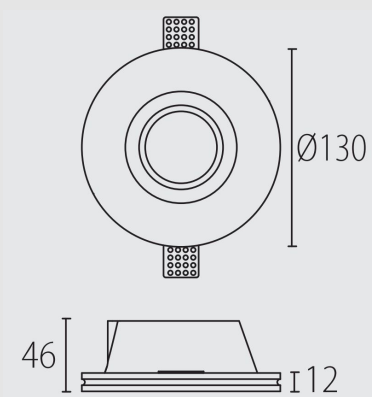

Código: LD04569

Origen: España

Marca: LEDSC4

Empotrado de uso interior para iluminar hacia abajo.

Compatible con el módulo profesional "IN".

Integración total en superficies de yeso y falsos techos. Material

estructura: Yeso. Acabado estructura: Blanco.

ARTEFACTO DE EMPOTRAR EN TECHO GES  
BLANCO DICROICA 1X50W Medidas  
(Diámetro x Altura): 130 x 160 mm