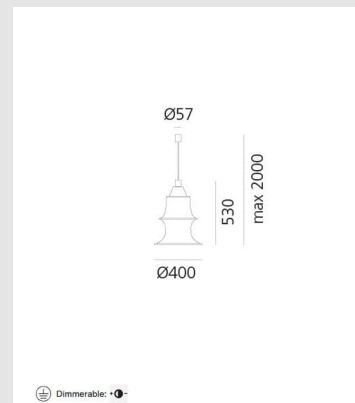

Código: TE00846

Orígen: -

Marca: Artemide

Designer: Bruno Munari

Material: Filanca, aluminum

Características Técnicas

Potencia: 8W / CRI80 / IP20 / Lámpara: E27
(Posibilidad de dimerizar)

Altura: 530 mm

Diámetro: 400 mm / Diámetro base: 57 mm

Altura máxima del techo: 2000 mm

Marca: Artemide (Italia)

MONTEVIDEO

Tel: (+598) 2711 6198 | Cel: (+598) 92 131 980
Joaquin Nuñez 2868, CP 11300
darkouy@darkolighting.com