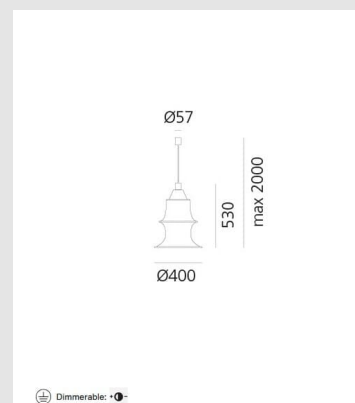

Código: TE00846

Origen: Italia

Marca: Artemide

Designer: Bruno Munari

Material: Filanca, aluminum

Características Técnicas

Potencia: 8W / CRI80 / IP20 / Lámpara: E27
(Posibilidad de dimerizar)

Altura: 530 mm

Diámetro: 400 mm / Diámetro base: 57 mm

Altura máxima del techo: 2000 mm

Marca: Artemide (Italia)

MONTEVIDEO

Tel: (+598) 2711 6198 | Cel: (+598) 92 131 980
Joaquin Nuñez 2868, CP 11300
darkouy@darkolighting.com