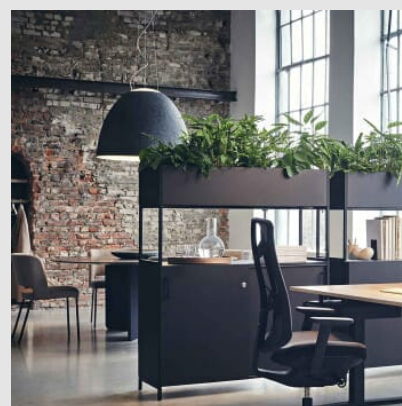

MONTEVIDEO

Tel: (+598) 2711 6198 | Cel: (+598) 92 131 980
Joaquin Nuñez 2868, CP 11300
darkouy@darkolighting.com

PUNTA DEL ESTE

Tel: (+598) 2711 6198 | Cel: (+598) 99 404 059
Calle 20 y 27 (Walmer) - CP 20100
darkopunta@darkolighting.com