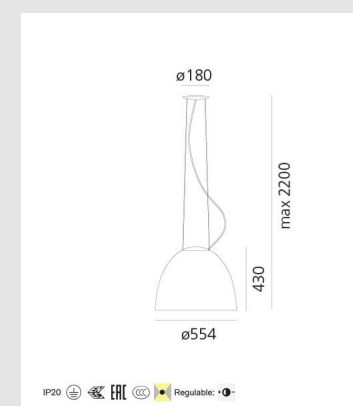

Código: TE00961

Origen: Italia

Marca: Artemide

Designer: Ernesto Gismondi

Material: Aluminium, glass

Características Técnicas

Potencia: 21W / Flujo luminoso: 2284LM /
CRI80 / IP20 / Lámpara: E27 (Posibilidad de
dimerizar)

Altura: 430 mm / Diámetro: 550 mm
/Diámetro base: 180 mm / Altura máxima del
techo: 2200 mm

Marca: Artemide (Italia)

MONTEVIDEO

Tel: (+598) 2711 6198 | Cel: (+598) 92 131 980
Joaquin Nuñez 2868, CP 11300
darkouy@darkolighting.com