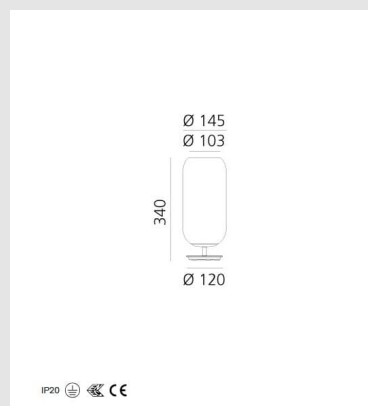

Código: TE01008

Orígen: -

Marca: Artemide

Designer: BIG - Bjarke Ingels Group

Cristal soplado artesanalmente y acabado en aluminio.

Características Técnicas

Potencia: 6W / Flujo Luminoso (lm): 236lm /
Efficiency: 50% / Efficacy: 47.15lm/W/ CRI: 80
/ IP20 / Lámpara: E14

Altura: 340 mm

Diámetro: 145 mm / Diámetro base: 340 mm

MONTEVIDEO

Tel: (+598) 2711 6198 | Cel: (+598) 92 131 980
Joaquin Nuñez 2868, CP 11300
darkouy@darkolighting.com

PUNTA DEL ESTE

Tel: (+598) 2711 6198 | Cel: (+598) 99 404 059
Calle 20 y 27 (Walmer) - CP 20100
darkopunta@darkolighting.com