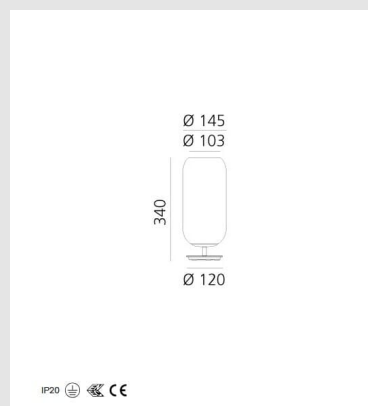

Código: TE01008

Origen: Italia

Marca: Artemide

Designer: BIG - Bjarke Ingels Group

Cristal soplado artesanalmente y acabado en aluminio.

Características Técnicas

Potencia: 6W / Flujo Luminoso (lm): 236lm /
Efficiency: 50% / Efficacy: 47.15lm/W/ CRI: 80
/ IP20 / Lámpara: E14

Altura: 340 mm

Diámetro: 145 mm / Diámetro base: 340 mm

MONTEVIDEO

Tel: (+598) 2711 6198 | Cel: (+598) 92 131 980
Joaquin Nuñez 2868, CP 11300
darkouy@darkolighting.com

PUNTA DEL ESTE

Tel: (+598) 2711 6198 | Cel: (+598) 99 404 059
Calle 20 y 27 (Walmer) - CP 20100
darkopunta@darkolighting.com