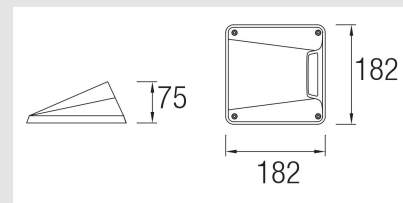

MONTEVIDEO

Tel: (+598) 2711 6198 | Cel: (+598) 92 131 980
Joaquin Nuñez 2868, CP 11300
darkouy@darkolighting.com

PUNTA DEL ESTE

Tel: (+598) 2711 6198 | Cel: (+598) 99 404 059
Calle 20 y 27 (Walmer) - CP 20100
darkopunta@darkolighting.com