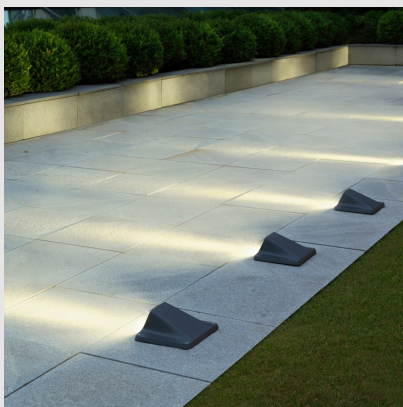

Código: LD04521

Origen: España

Marca: LEDSC4

Aplicación de uso exterior wallwasher.

Fuente de luz orientable. Material estructura: Aluminio de alta pureza. Acabado estructura: Gris urbano.

Material difusor: PMMA. Acabado difusor: Transparente.

ARTEFACTO DE ADOSAR PISO/PARED REXEL  
GRIS OSCURO LED 5.5W 3000K IP67