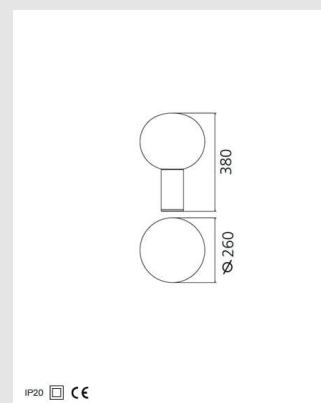

#### Características Técnicas

Potencia: 20W / Flujo Luminoso (lm):  
1566lm / CRI: 80

Dimmerizable

Altura: 383 mm

Diámetro: 260 mm / Diámetro base: 90 mm