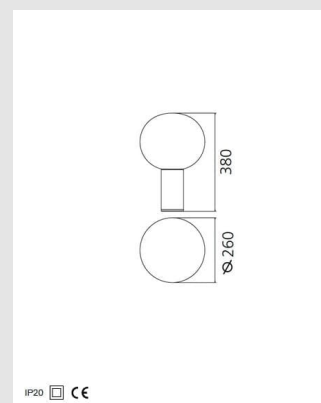

Código: TE01084

Origen: Italia

Marca: Artemide

Designer: Matteo Thun & Partners

Cristal soplado artesanalmente y acabado en aluminio.

Características Técnicas

Potencia: 20W / Flujo Luminoso (lm): 1566lm / CRI: 80

Dimmerizable

Altura: 383 mm

Diámetro: 260 mm / Diámetro base: 90 mm

MONTEVIDEO

Tel: (+598) 2711 6198 | Cel: (+598) 92 131 980
Joaquin Nuñez 2868, CP 11300
darkouy@darkolighting.com

PUNTA DEL ESTE

Tel: (+598) 2711 6198 | Cel: (+598) 99 404 059
Calle 20 y 27 (Walmer) - CP 20100
darkopunta@darkolighting.com