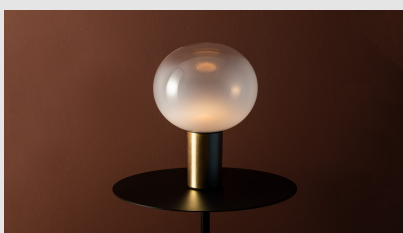

MONTEVIDEO

Tel: (+598) 2711 6198 | Cel: (+598) 92 131 980
Joaquin Nuñez 2868, CP 11300
darkouy@darkolighting.com

PUNTA DEL ESTE

Tel: (+598) 2711 6198 | Cel: (+598) 99 404 059
Calle 20 y 27 (Walmer) - CP 20100
darkopunta@darkolighting.com