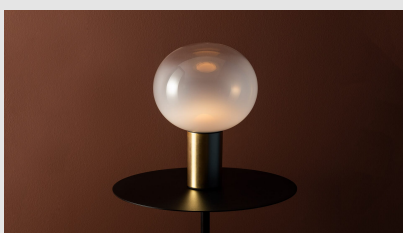

Código: TE01084

Orígen: -

Marca: Artemide

Designer: Matteo Thun & Partners

Cristal soplado artesanalmente y acabado en aluminio.

#### Características Técnicas

Potencia: 20W / Flujo Luminoso (lm):  
1566lm / CRI: 80

Dimmerizable

Altura: 383 mm

Diámetro: 260 mm / Diámetro base: 90 mm