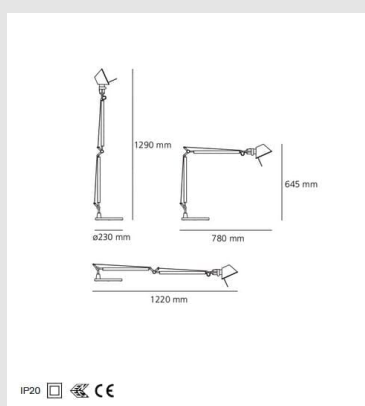

MONTEVIDEO

Tel: (+598) 2711 6198 | Cel: (+598) 92 131 980
Joaquin Nuñez 2868, CP 11300
darkouy@darkolighting.com

PUNTA DEL ESTE

Tel: (+598) 2711 6198 | Cel: (+598) 99 404 059
Calle 20 y 27 (Walmer) - CP 20100
darkopunta@darkolighting.com