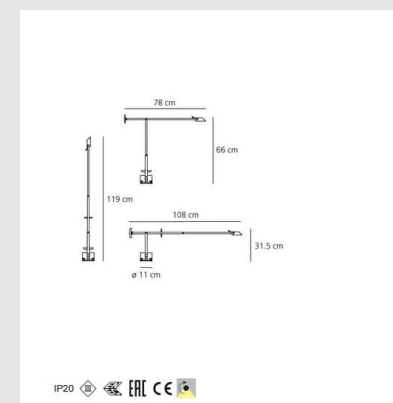

Código: TE01248

Origen: Italia

Marca: Artemide

Designer: Richard Sapper

Lámpara de mesa, LED 8W, cuerpo construido en aluminio terminación negro y tecnopolímero. Incluye driver dimmerizable y módulo LED 8W, 2700K, 468lm, CRI90 y IP20

Longitud: 780 mm / Altura: 660 mm /
Diámetro base: 110 mm

Extensión máxima en altura: 1190 mm/
Extensión máxima a lo ancho: 1080 mm

Inclinación: -42+42

Código de fábrica: (A009210)

MONTEVIDEO

Tel: (+598) 2711 6198 | Cel: (+598) 92 131 980
Joaquin Nuñez 2868, CP 11300
darkouy@darkolighting.com