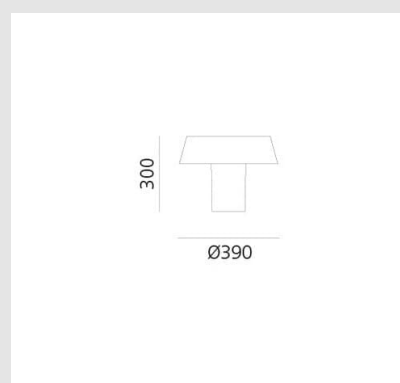

MONTEVIDEO

Tel: (+598) 2711 6198 | Cel: (+598) 92 131 980
Joaquin Nuñez 2868, CP 11300
darkouy@darkolighting.com

PUNTA DEL ESTE

Tel: (+598) 2711 6198 | Cel: (+598) 99 404 059
Calle 20 y 27 (Walmer) - CP 20100
darkopunta@darkolighting.com