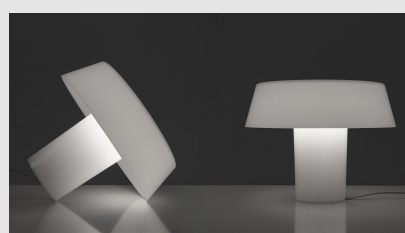

MONTEVIDEO

Tel: (+598) 2711 6198 | Cel: (+598) 92 131 980
Joaquin Nuñez 2868, CP 11300
darkouy@darkolighting.com

PUNTA DEL ESTE

Tel: (+598) 2711 6198 | Cel: (+598) 99 404 059
Calle 20 y 27 (Walmer) - CP 20100
darkopunta@darkolighting.com