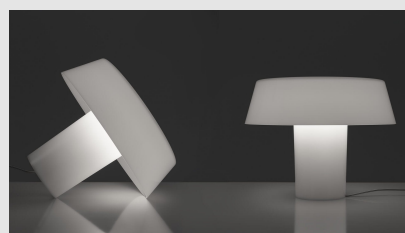

MONTEVIDEO

Tel: (+598) 2711 6198 | Cel: (+598) 92 131 980
Joaquin Nuñez 2868, CP 11300
darkouy@darkolighting.com

PUNTA DEL ESTE

Tel: (+598) 2711 6198 | Cel: (+598) 99 404 059
Calle 20 y 27 (Walmer) - CP 20100
darkopunta@darkolighting.com