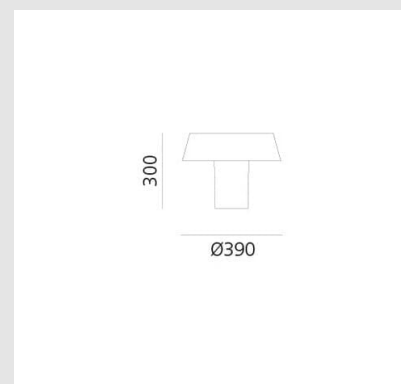

MONTEVIDEO

Tel: (+598) 2711 6198 | Cel: (+598) 92 131 980
Joaquin Nuñez 2868, CP 11300
darkouy@darkolighting.com

PUNTA DEL ESTE

Tel: (+598) 2711 6198 | Cel: (+598) 99 404 059
Calle 20 y 27 (Walmer) - CP 20100
darkopunta@darkolighting.com