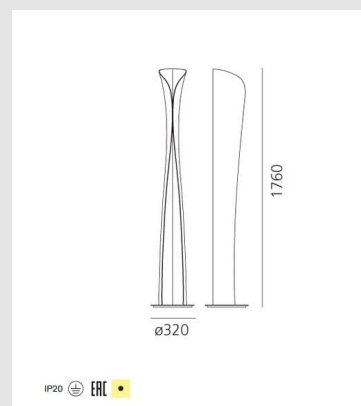

MONTEVIDEO

Tel: (+598) 2711 6198 | Cel: (+598) 92 131 980
Joaquin Nuñez 2868, CP 11300
darkouy@darkolighting.com

PUNTA DEL ESTE

Tel: (+598) 2711 6198 | Cel: (+598) 99 404 059
Calle 20 y 27 (Walmer) - CP 20100
darkopunta@darkolighting.com