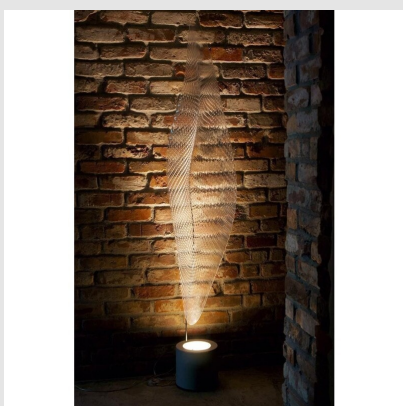

Código: TE01363

Origen: Italia

Marca: Artemide

Diseñador: Ross Lovegrove

Estructura en metal cromado; cuerpo de la lámpara-difusor en metacrilato transparente texturizado, cuerpo luminoso en metal pintado.

#### Características Técnicas

Potencia (W): 20W / Flujo Luminoso (lm): 922lm / CCT: 3000K / Efficacy: 46.08lm/W / CRI97

Ancho: 380 mm / Altura: 1920 mm / Diámetro base: 220 mm