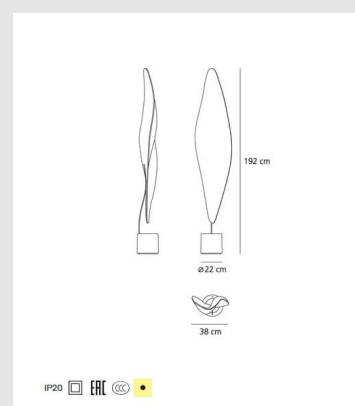

Código: TE01363

Origen: Italia

Marca: Artemide

Diseñador: Ross Lovegrove

Estructura en metal cromado; cuerpo de la lámpara-difusor en metacrilato transparente texturizado, cuerpo luminoso en metal pintado.

#### Características Técnicas

Potencia (W): 20W / Flujo Luminoso (lm): 922lm / CCT: 3000K / Efficacy: 46.08lm/W / CRI97

Ancho: 380 mm / Altura: 1920 mm / Diámetro base: 220 mm