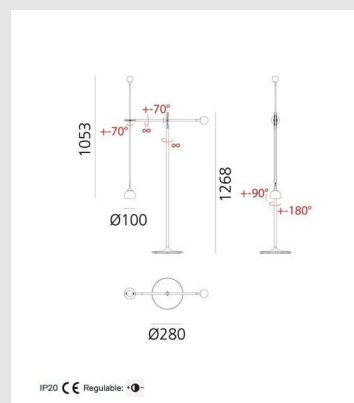

Código: TE01402

Origen: Italia

Marca: Artemide

Designer: Foster + Partners Industrial Design

Su diseño combina un cabezal esférico orientable, varillas y contrapesos que permiten ajustar la luz para crear ambientes funcionales y dinámicos.

Características Técnicas

Potencia: 9W / Flujo Luminoso: 465lm / CCT: 3000K / CRI90

Diámetro base: 280 mm

Marca: Artemide (Italia)