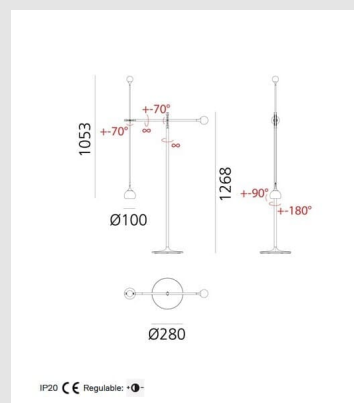

Código: TE01402

Orígen: -

Marca: Artemide

Designer: Foster + Partners Industrial Design

Su diseño combina un cabezal esférico orientable, varillas y contrapesos que permiten ajustar la luz para crear ambientes funcionales y dinámicos.

Características Técnicas

Potencia: 9W / Flujo Luminoso: 465lm / CCT: 3000K / CRI90

Diámetro base: 280 mm

Marca: Artemide (Italia)

MONTEVIDEO

Tel: (+598) 2711 6198 | Cel: (+598) 92 131 980
Joaquin Nuñez 2868, CP 11300
darkouy@darkolighting.com