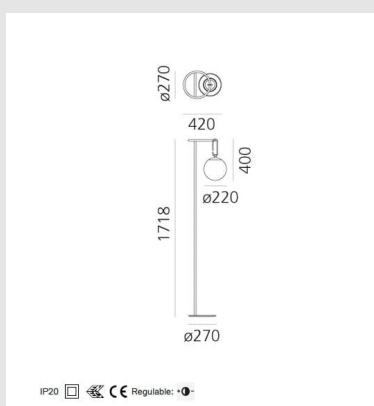

Código: TE01449

Origen: Italia

Marca: Artemide

diseño: Neri&Hu

Material: Vidrio soplado (método artesanal), latón cepillado

Características Técnicas

Potencia: 13W / Flujo luminoso: 1142LM / CRI80 / Lámpara: E27 (Posibilidad de dimerizar)

Longitud: 420 mm / Ancho: 270 mm / Altura: 1718 mm

Diámetro: 220 mm / Diámetro base: 270 mm

Marca: Artemide (Italia)