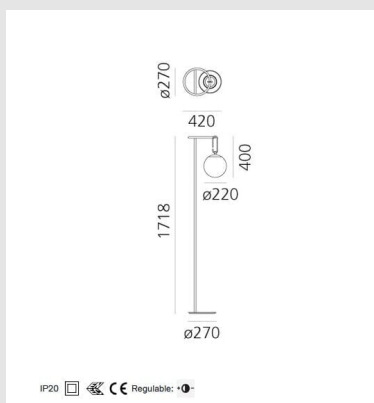

Código: TE01449

Orígen: -

Marca: Artemide

diseño: Neri&Hu

Material: Vidrio soplado (método artesanal), latón cepillado

Características Técnicas

Potencia: 13W / Flujo luminoso: 1142LM / CRI80 / Lámpara: E27 (Posibilidad de dimerizar)

Longitud: 420 mm / Ancho: 270 mm / Altura: 1718 mm

Diámetro: 220 mm / Diámetro base: 270 mm

Marca: Artemide (Italia)