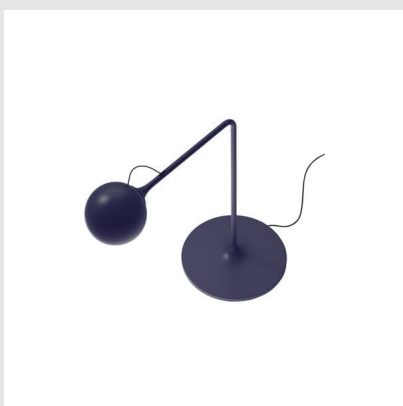

Código: TE01527

Orígen: -

Marca: Artemide

Designer: Foster + Partners Industrial Design

Su diseño combina un cabezal esférico orientable, varillas y contrapesos que permiten ajustar la luz para crear ambientes funcionales y dinámicos.

Características Técnicas

Potencia (W): 9W / Flujo Luminoso (lm): 465lm / CCT: 3000K / CRI 90

Longitud: 403 mm / Altura: 424 mm / Diámetro base: 200 mm

Marca: Artemide (Italia)

MONTEVIDEO

Tel: (+598) 2711 6198 | Cel: (+598) 92 131 980
Joaquin Nuñez 2868, CP 11300
darkouy@darkolighting.com