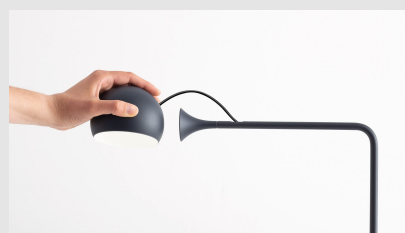

Código: TE01527

Orígen: -

Marca: Artemide

Designer: Foster + Partners Industrial Design

Su diseño combina un cabezal esférico orientable, varillas y contrapesos que permiten ajustar la luz para crear ambientes funcionales y dinámicos.

Características Técnicas

Potencia (W): 9W / Flujo Luminoso (lm): 465lm / CCT: 3000K / CRI 90

Longitud: 403 mm / Altura: 424 mm / Diámetro base: 200 mm

Marca: Artemide (Italia)

MONTEVIDEO

Tel: (+598) 2711 6198 | Cel: (+598) 92 131 980
Joaquin Nuñez 2868, CP 11300
darkouy@darkolighting.com