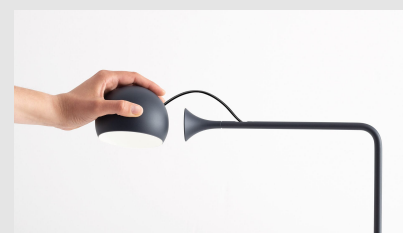

Código: TE01565

Orígen: -

Marca: Artemide

Designer: Foster + Partners Industrial Design

Su diseño combina un cabezal esférico orientable, varillas y contrapesos que permiten ajustar la luz para crear ambientes funcionales y dinámicos.

Características Técnicas

Potencia (W): 9W / Flujo Luminoso (lm): 465lm / CCT: 3000K / CRI 90

Longitud: 403 mm / Altura: 424 mm / Diámetro base: 200 mm

Marca: Artemide (Italia)