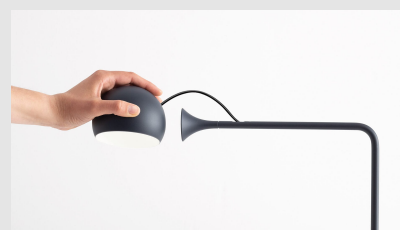

Código: TE01565

Origen: Italia

Marca: Artemide

Designer: Foster + Partners Industrial Design

Su diseño combina un cabezal esférico orientable, varillas y contrapesos que permiten ajustar la luz para crear ambientes funcionales y dinámicos.

Características Técnicas

Potencia (W): 9W / Flujo Luminoso (lm): 465lm / CCT: 3000K / CRI 90

Longitud: 403 mm / Altura: 424 mm /
Diámetro base: 200 mm

Marca: Artemide (Italia)

MONTEVIDEO

Tel: (+598) 2711 6198 | Cel: (+598) 92 131 980
Joaquin Nuñez 2868, CP 11300
darkouy@darkolighting.com