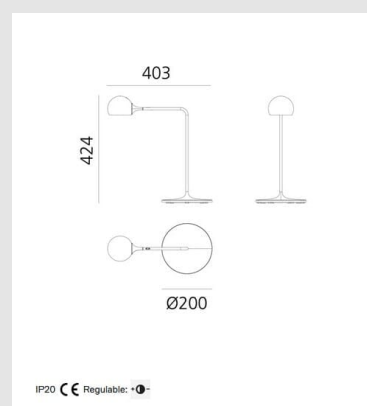

Código: TE01565

Orígen: -

Marca: Artemide

Designer: Foster + Partners Industrial Design

Su diseño combina un cabezal esférico orientable, varillas y contrapesos que permiten ajustar la luz para crear ambientes funcionales y dinámicos.

Características Técnicas

Potencia (W): 9W / Flujo Luminoso (lm): 465lm / CCT: 3000K / CRI 90

Longitud: 403 mm / Altura: 424 mm / Diámetro base: 200 mm

Marca: Artemide (Italia)