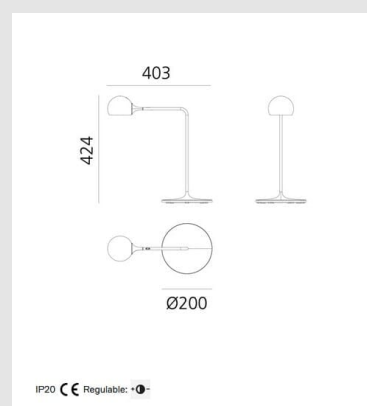

Código: TE01565

Origen: Italia

Marca: Artemide

Designer: Foster + Partners Industrial Design

Su diseño combina un cabezal esférico orientable, varillas y contrapesos que permiten ajustar la luz para crear ambientes funcionales y dinámicos.

Características Técnicas

Potencia (W): 9W / Flujo Luminoso (lm): 465lm / CCT: 3000K / CRI 90

Longitud: 403 mm / Altura: 424 mm /
Diámetro base: 200 mm

Marca: Artemide (Italia)

MONTEVIDEO

Tel: (+598) 2711 6198 | Cel: (+598) 92 131 980
Joaquin Nuñez 2868, CP 11300
darkouy@darkolighting.com