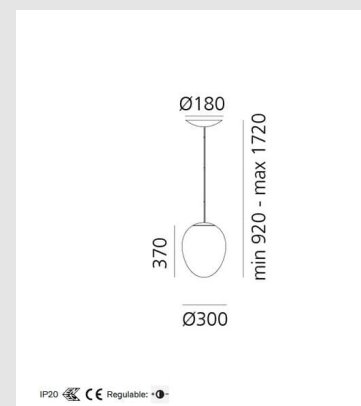

Código: TE01689

Orígen: -

Marca: Artemide

Designer: BIG - Bjarke Ingels Group

Material: Montaje de techo en chapa de acero galvanizado, rosetón de cubierta en aluminio pulido a espejo, cable de suspensión de acero. Cuerpo de la lámpara en aleación de aluminio fundido, cubierta estética en aluminio pulido a espejo. Difusor de vidrio soplado a boca (artesanalmente) con tratamiento dicróico PVD, soporte interno para la fijación del difusor en tecnopolímero reforzado con fibra de vidrio moldeado por inyección.

## PUNTA DEL ESTE

Tel: (+598) 2711 6198 | Cel: (+598) 99 404 059  
Calle 20 y 27 (Walmer) - CP 20100  
darkopunta@darkolighting.com

/ CCT: 3000K / CRI90

Dimmable Typology: Push

Altura: 370 mm / Diámetro: 300 mm