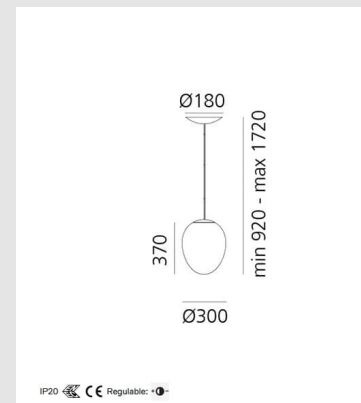

MONTEVIDEO

Tel: (+598) 2711 6198 | Cel: (+598) 92 131 980
Joaquin Nuñez 2868, CP 11300
darkouy@darkolighting.com

PUNTA DEL ESTE

Tel: (+598) 2711 6198 | Cel: (+598) 99 404 059
Calle 20 y 27 (Walmer) - CP 20100
darkopunta@darkolighting.com