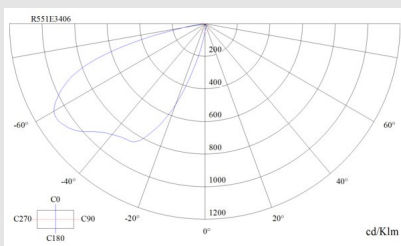

MONTEVIDEO

Tel: (+598) 2711 6198 | Cel: (+598) 92 131 980
Joaquin Nuñez 2868, CP 11300
darkouy@darkolighting.com

PUNTA DEL ESTE

Tel: (+598) 2711 6198 | Cel: (+598) 99 404 059
Calle 20 y 27 (Walmer) - CP 20100
darkopunta@darkolighting.com