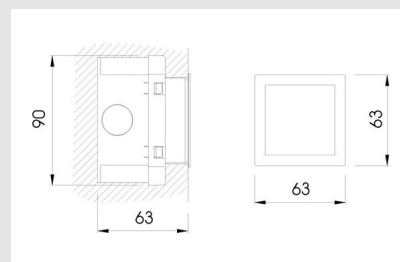

MONTEVIDEO

Tel: (+598) 2711 6198 | Cel: (+598) 92 131 980
Joaquin Nuñez 2868, CP 11300
darkouy@darkolighting.com

PUNTA DEL ESTE

Tel: (+598) 2711 6198 | Cel: (+598) 99 404 059
Calle 20 y 27 (Walmer) - CP 20100
darkopunta@darkolighting.com