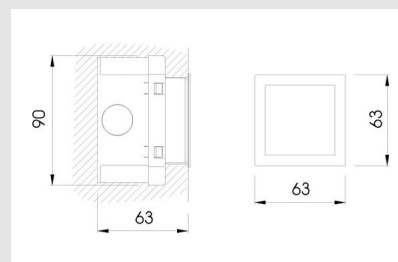

MONTEVIDEO

Tel: (+598) 2711 6198 | Cel: (+598) 92 131 980
Joaquin Nuñez 2868, CP 11300
darkouy@darkolighting.com

PUNTA DEL ESTE

Tel: (+598) 2711 6198 | Cel: (+598) 99 404 059
Calle 20 y 27 (Walmer) - CP 20100
darkopunta@darkolighting.com