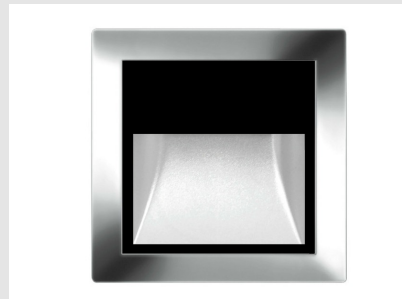

MONTEVIDEO

Tel: (+598) 2711 6198 | Cel: (+598) 92 131 980
Joaquin Nuñez 2868, CP 11300
darkouy@darkolighting.com

PUNTA DEL ESTE

Tel: (+598) 2711 6198 | Cel: (+598) 99 404 059
Calle 20 y 27 (Walmer) - CP 20100
darkopunta@darkolighting.com