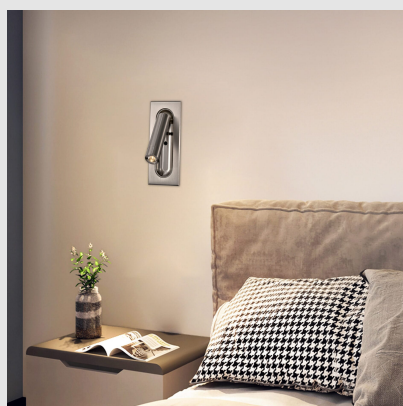

Código: JY28129

Origen: -

Marca: GLANZ

Diseñado para adosar a pared, con estructura de aluminio y un elegante acabado en color níquel. Ideal para espacios interiores que requieren una iluminación funcional y moderna.

Características técnicas

Potencia: LED 3W / Temperatura de color: 3000K / Índice de reproducción cromática (CRI): 90 / Grado de protección: IP44 (apto para zonas húmedas) /Regulación ON-OFF

Altura: 170mm x 50mm