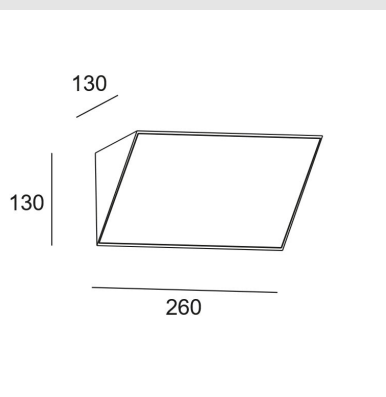

Código: LD90726

Origen: España

Marca: LEDSC4

Aplicación de pared con estructura de aluminio y acabado en gris urbano. Con difusor opal.

Potencia: 14.4 W / Flujo luminoso: 792lm /  
Temperatura del color: SW 2700-3200-4000K  
((3200K)) / IP65 / IK10 / Protocolo de  
regulación: ON-OFF

Medida: 130mm x 260mm Altura: 130mm

Marca: LEDSC4 (España)