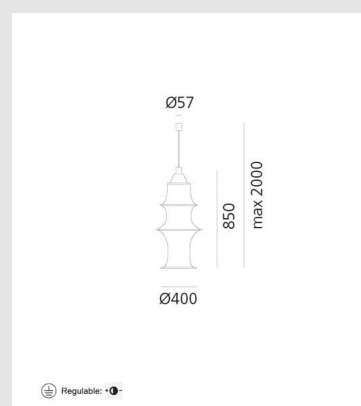

Código: TE00884

Origen: Italia

Marca: Artemide

Designer: Bruno Munari

Material: Filanca, aluminum

Características Técnicas

Potencia: 8W / CRI80 / IP20 / Lámpara: E27  
(Posibilidad de dimerizar)

Altura: 850 mm

Diámetro: 400 mm / Diámetro base: 57 mm

Altura máxima del techo: 2000 mm

Marca: Artemide (Italia)