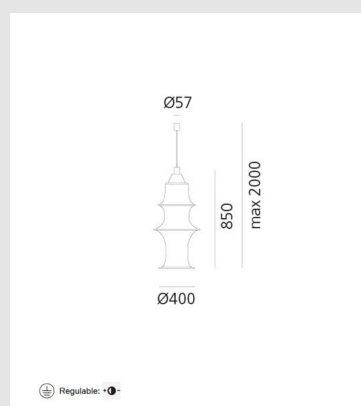

Código: TE00884

Orígen: -

Marca: Artemide

Designer: Bruno Munari

Material: Filanca, aluminum

Características Técnicas

Potencia: 8W / CRI80 / IP20 / Lámpara: E27
(Posibilidad de dimerizar)

Altura: 850 mm

Diámetro: 400 mm / Diámetro base: 57 mm

Altura máxima del techo: 2000 mm

Marca: Artemide (Italia)

MONTEVIDEO

Tel: (+598) 2711 6198 | Cel: (+598) 92 131 980
Joaquin Nuñez 2868, CP 11300
darkouy@darkolighting.com