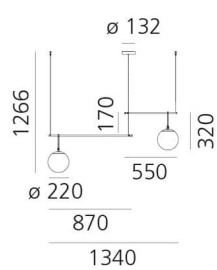

Código: TE00923

Origen: Italia

Marca: Artemide

diseño: Neri&Hu

Material: Vidrio soplado (método artesanal),  
latón cepillado

Características Técnicas

Potencia: 2X15W / Flujo luminoso: 2284LM /  
CRI80 / Lámpara: E27 (Posibilidad de  
dimerizar)

Longitud: 1340 mm

Altura: 1266 mm

Diámetro base: 132 mm

Marca: Artemide (Italia)