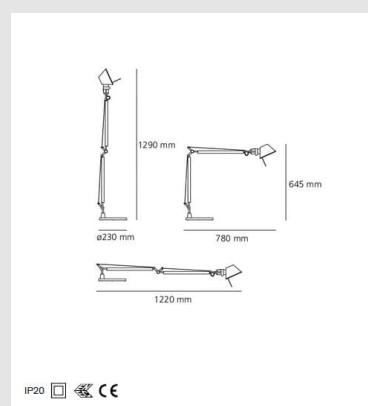

Código: TE01209

Orígen: -

Marca: Artemide

Designer: Michele De Lucchi, Giancarlo Fassina

Material: Acero / Aluminio

Características técnicas

Potencia: 7W / Temperatura de Color: 2700K /
Flujo luminoso: 620LM / CRI90

Longitud: 600 mm / Altura: 500 mm /
Extensión máxima en altura: 1000 mm /
Extensión máxima a lo ancho: 960 mm

Código de Producto: A0151W00

Marca: Artemide (Italia)

MONTEVIDEO

Tel: (+598) 2711 6198 | Cel: (+598) 92 131 980
Joaquin Nuñez 2868, CP 11300
darkouy@darkolighting.com