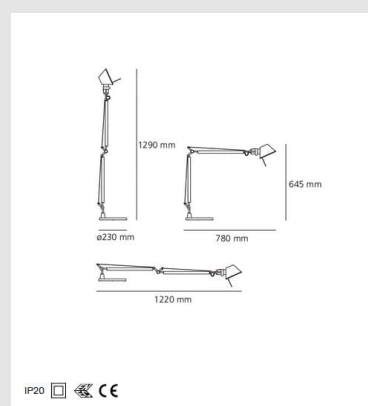

Código: TE01209

Origen: Italia

Marca: Artemide

Designer: Michele De Lucchi, Giancarlo Fassina

Material: Acero / Aluminio

Características técnicas

Potencia: 7W / Temperatura de Color: 2700K /
Flujo luminoso: 620LM / CRI90

Longitud: 600 mm / Altura: 500 mm /
Extensión máxima en altura: 1000 mm /
Extensión máxima a lo ancho: 960 mm

Código de Producto: A0151W00

Marca: Artemide (Italia)

MONTEVIDEO

Tel: (+598) 2711 6198 | Cel: (+598) 92 131 980
Joaquin Nuñez 2868, CP 11300
darkouy@darkolighting.com