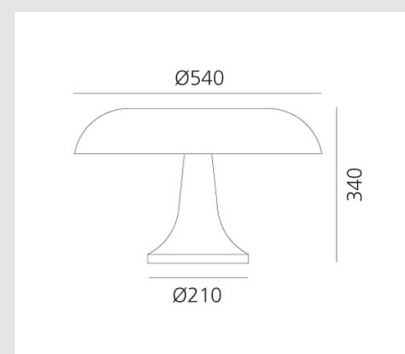

Código: TE01844

Origen: Italia

Marca: Artemide

Diseñador: Giancarlo Mattioli, Gruppo Architetti Urbanisti Città Nuova para Artemide (Italia)

Nesso es un icono del diseño italiano de los años sesenta, una década de conquista de la modernidad.

Color: Naranja / Material: Cuerpo y difusor de tecnopolímero / Potencia (W): 4x5W / ON/OFF / IP20 / Altura: 340 mm / Diámetro: 540 mm / Diámetro base: 210 mm/ Marca: Artemide (Italia)