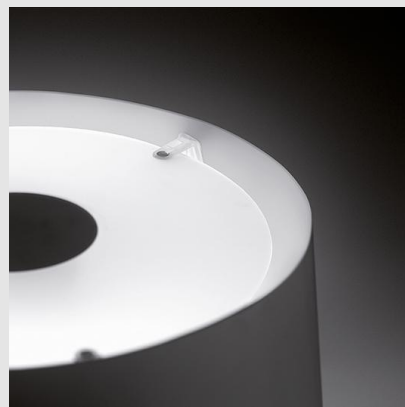

MONTEVIDEO

Tel: (+598) 2711 6198 | Cel: (+598) 92 131 980
Joaquin Nuñez 2868, CP 11300
darkouy@darkolighting.com

PUNTA DEL ESTE

Tel: (+598) 2711 6198 | Cel: (+598) 99 404 059
Calle 20 y 27 (Walmer) - CP 20100
darkopunta@darkolighting.com