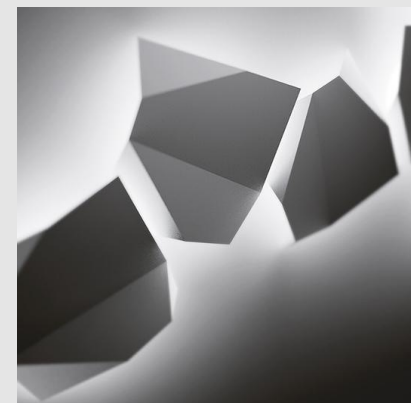

MONTEVIDEO

Tel: (+598) 2711 6198 | Cel: (+598) 92 131 980
Joaquin Nuñez 2868, CP 11300
darkouy@darkolighting.com

PUNTA DEL ESTE

Tel: (+598) 2711 6198 | Cel: (+598) 99 404 059
Calle 20 y 27 (Walmer) - CP 20100
darkopunta@darkolighting.com