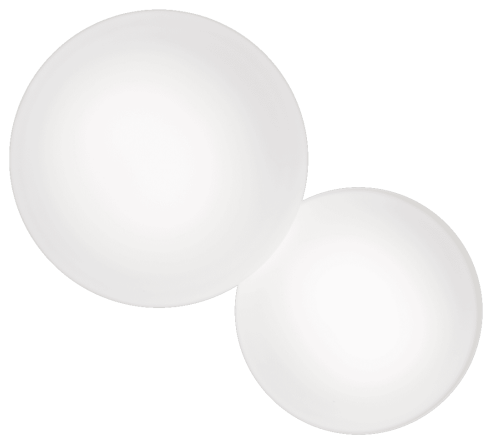

España

MONTEVIDEO

Tel: (+598) 2711 6198 | Cel: (+598) 92 131 980
Joaquin Nuñez 2868, CP 11300
darkouy@darkolighting.com

PUNTA DEL ESTE

Tel: (+598) 2711 6198 | Cel: (+598) 99 404 059
Calle 20 y 27 (Walmer) - CP 20100
darkopunta@darkolighting.com