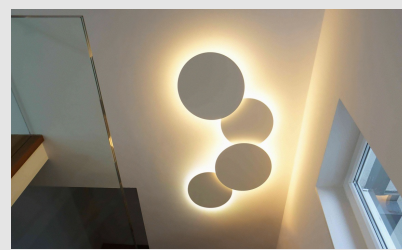

MONTEVIDEO

Tel: (+598) 2711 6198 | Cel: (+598) 92 131 980
Joaquin Nuñez 2868, CP 11300
darkouy@darkolighting.com

PUNTA DEL ESTE

Tel: (+598) 2711 6198 | Cel: (+598) 99 404 059
Calle 20 y 27 (Walmer) - CP 20100
darkopunta@darkolighting.com