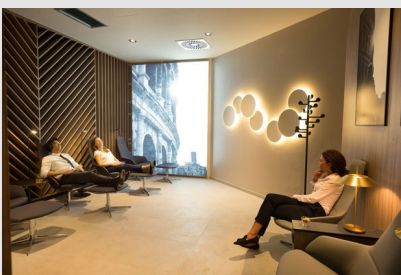

MONTEVIDEO

Tel: (+598) 2711 6198 | Cel: (+598) 92 131 980
Joaquin Nuñez 2868, CP 11300
darkouy@darkolighting.com

PUNTA DEL ESTE

Tel: (+598) 2711 6198 | Cel: (+598) 99 404 059
Calle 20 y 27 (Walmer) - CP 20100
darkopunta@darkolighting.com