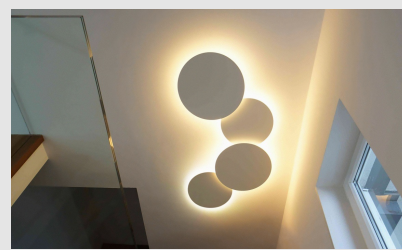

Código: VI00567

Origen: España

Marca: Vibia

Jordi Vilardell es el diseñador de las lámparas de pared Puck para Vibia. Una colección de apliques de pared con formas circulares. Vibia produce varios modelos, todos ellos con un único punto de conexión eléctrica. En esta lámpara de pared está presente el vidrio soplado opal mate triplex y la luz LED para producir una iluminación cálida, sin deslumbramientos ni sombras.

Características técnicas

LED 2XLED 3W / 350mA

Medidas: 318 x 242 mm

Marca: Vibia