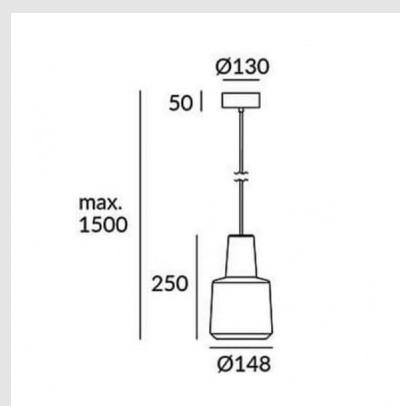

Código: LD05644

Origen: España

Marca: LEDSC4

Colgante de uso interior para iluminar hacia abajo.

Óptimo confort visual. Diseño by Nahtrang. Diseño contemporaneo. Doble instalación empotrado/superficie. Alta durabilidad para uso intensivo. Material estructura: Aluminio. Acabado estructura: Gris cemento. Material difusor: Cristal. Acabado difusor: Fumé.

ARTEFACTO DE COLGAR KHOI GRIS CEMENTO LED 19.5W 3000K Medidas (Diámetro x Altura):148 x 250 mm

MONTEVIDEO

Tel: (+598) 2711 6198 | Cel: (+598) 92 131 980
Joaquin Nuñez 2868, CP 11300
darkouy@darkolighting.com