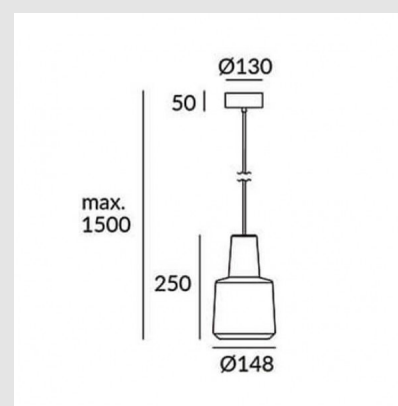

Código: LD05644

Origen: España

Marca: LEDSC4

Colgante de uso interior para iluminar hacia abajo.

Óptimo confort visual. Diseño by Nahtrang. Diseño contemporaneo. Doble instalación empotrado/superficie. Alta durabilidad para uso intensivo. Material estructura: Aluminio. Acabado estructura: Gris cemento. Material difusor: Cristal. Acabado difusor: Fumé.

ARTEFACTO DE COLGAR KHOI GRIS CEMENTO LED 19.5W 3000K Medidas (Diámetro x Altura):148 x 250 mm

MONTEVIDEO

Tel: (+598) 2711 6198 | Cel: (+598) 92 131 980
Joaquin Nuñez 2868, CP 11300
darkouy@darkolighting.com