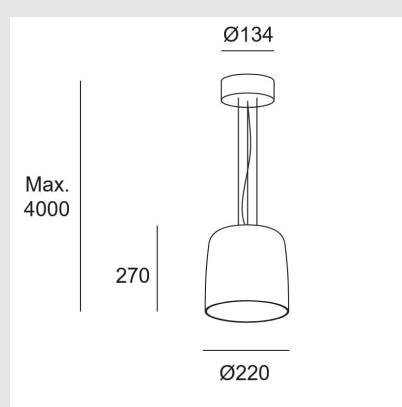

MONTEVIDEO

Tel: (+598) 2711 6198 | Cel: (+598) 92 131 980
Joaquin Nuñez 2868, CP 11300
darkouy@darkolighting.com

PUNTA DEL ESTE

Tel: (+598) 2711 6198 | Cel: (+598) 99 404 059
Calle 20 y 27 (Walmer) - CP 20100
darkopunta@darkolighting.com