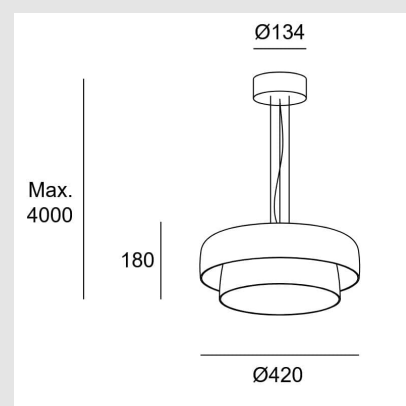

Código: LD93528

Origen: España

Marca: LEDSC4

Design: Nahtrang Studio

Levels hace gala de un carisma innato, no sólo por la finura de sus formas, sino también por la calidez de su luz y el equilibrio que transmite: sereno, sutil e inalterable. Dimerizable por corte de fase.

Características técnicas

Potencia: 19W / Lúmenes reales: 1381

Temperatura de color correlacionada (CCT):
SW 2700-3000-4000K

Ángulo Ópticas / Reflector: HORIZONTAL 102°

IP20 / CRI80

MONTEVIDEO

Tel: (+598) 2711 6198 | Cel: (+598) 92 131 980
Joaquin Nuñez 2868, CP 11300
darkouy@darkolighting.com