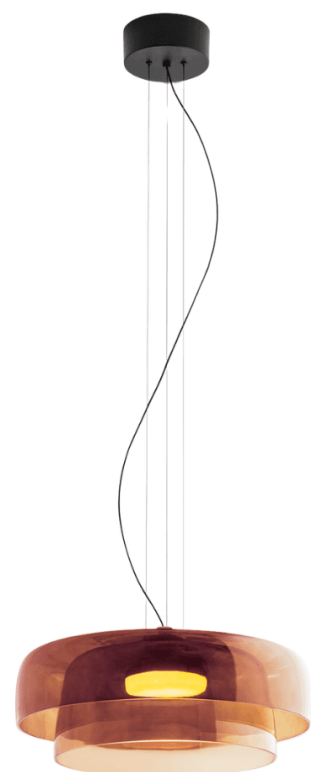

180mm

Marca: LEDSC4 (España)