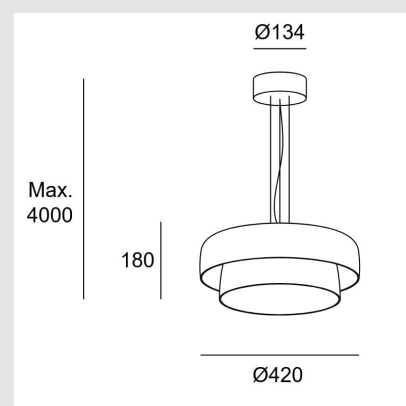

MONTEVIDEO

Tel: (+598) 2711 6198 | Cel: (+598) 92 131 980
Joaquin Nuñez 2868, CP 11300
darkouy@darkolighting.com

PUNTA DEL ESTE

Tel: (+598) 2711 6198 | Cel: (+598) 99 404 059
Calle 20 y 27 (Walmer) - CP 20100
darkopunta@darkolighting.com