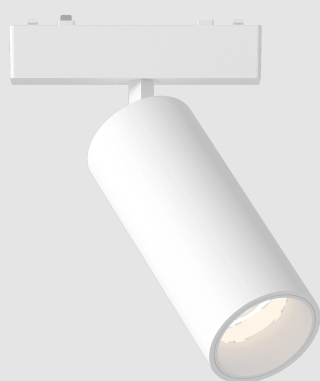

Código: JY31926

Origen: -

Marca: GLANZ

Spot orientable para riel magnético con estructura en aluminio y acabado en color blanco.

Características técnicas

LED 9W / 3000K / 700LM / CRI90 / IP20 / 48V /
Ángulo 36° / -V3

Regulación ON-OFF

Diámetro: 44mm x 110mm Altura: 140mm

MONTEVIDEO

Tel: (+598) 2711 6198 | Cel: (+598) 92 131 980
Joaquin Nuñez 2868, CP 11300
darkouy@darkolighting.com

PUNTA DEL ESTE

Tel: (+598) 2711 6198 | Cel: (+598) 99 404 059
Calle 20 y 27 (Walmer) - CP 20100
darkopunta@darkolighting.com