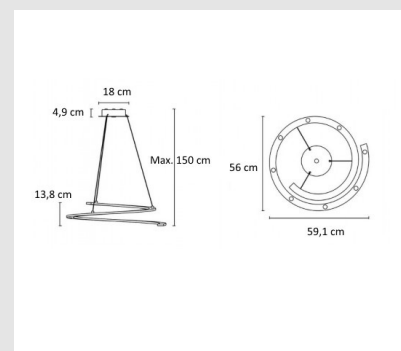

MONTEVIDEO

Tel: (+598) 2711 6198 | Cel: (+598) 92 131 980
Joaquin Nuñez 2868, CP 11300
darkouy@darkolighting.com

PUNTA DEL ESTE

Tel: (+598) 2711 6198 | Cel: (+598) 99 404 059
Calle 20 y 27 (Walmer) - CP 20100
darkopunta@darkolighting.com