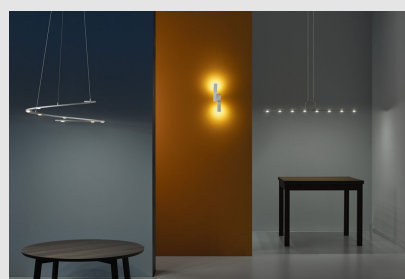

Código: LD05606

Orígen: España

Marca: LEDSC4

Diseño by C. Santolaria y Alex & Manel LluscÁ .

Colgante de uso interior para iluminar hacia abajo.

Diseño minimalista. Opciones disponibles para el control de la luz. Alta durabilidad para uso intensivo. Material estructura: Aluminio.

Acabado estructura: Blanco mate.

Material difusor: Policarbonato. Acabado difusor: Matizado.

Color blanco mate. LED 8X3W=24W 3000K

MONTEVIDEO

Tel: (+598) 2711 6198 | Cel: (+598) 92 131 980
Joaquin Nuñez 2868, CP 11300
darkouy@darkolighting.com