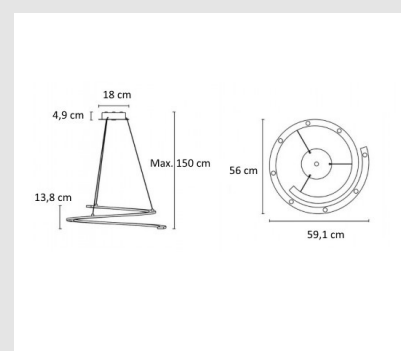

MONTEVIDEO

Tel: (+598) 2711 6198 | Cel: (+598) 92 131 980
Joaquin Nuñez 2868, CP 11300
darkouy@darkolighting.com

PUNTA DEL ESTE

Tel: (+598) 2711 6198 | Cel: (+598) 99 404 059
Calle 20 y 27 (Walmer) - CP 20100
darkopunta@darkolighting.com