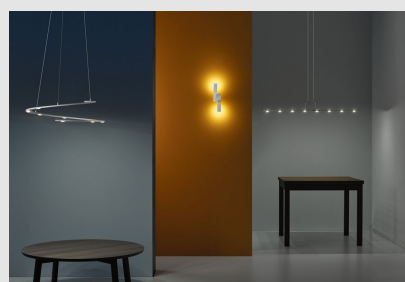

Código: LD05606

Origen: España

Marca: LEDSC4

Diseño by C. Santolaria y Alex & Manel LluscÁ .

Colgante de uso interior para iluminar hacia abajo.

Diseño minimalista. Opciones disponibles para el control de la luz. Alta durabilidad para uso intensivo. Material estructura: Aluminio.

Acabado estructura: Blanco mate.

Material difusor: Policarbonato. Acabado difusor: Matizado.

Color blanco mate. LED 8X3W=24W 3000K

MONTEVIDEO

Tel: (+598) 2711 6198 | Cel: (+598) 92 131 980
Joaquin Nuñez 2868, CP 11300
darkouy@darkolighting.com