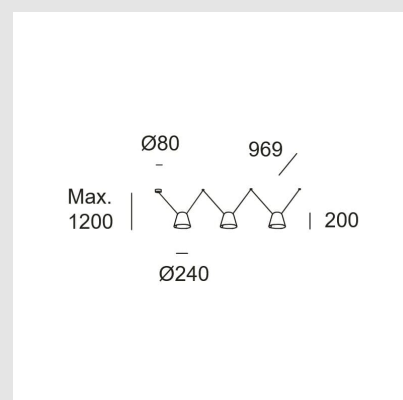

Código: LD44569

Origen: España

Marca: LEDSC4

Colgante con estructura de aluminio y acabado en color negro mate, de uso interior y exterior para iluminar hacia abajo. Diseño de Nahtrang. Ideal composiciones deco-tech. Diseño atemporal. Muy versátil. Múltiples instalaciones. Sin tornillos a la vista. Alta durabilidad para uso intensivo.

Potencia: 69W / IP20 / Lámpara recomendada: 3xE27

Diámetro: 240mm / Altura:1200mm

Marca: LEDSC4 (España)