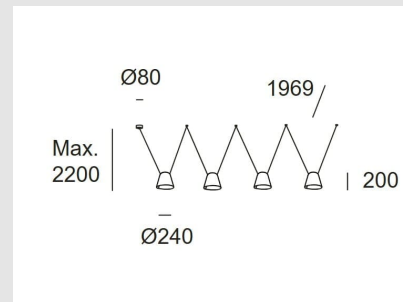

Código: LD48725

Origen: España

Marca: LEDSC4

Colgante con estructura de aluminio y acabado en color negro mate, de uso interior y exterior para iluminar hacia abajo. Diseño de Nahtrang. Ideal composiciones deco-tech. Diseño atemporal. Sin tornillos a la vista. Alta durabilidad para uso intensivo.

Potencia: 92W / IP20 / Lámpara recomendada: 4xE27

Diámetro: 240mm / Altura:2200mm

Marca: LEDSC4 (España)