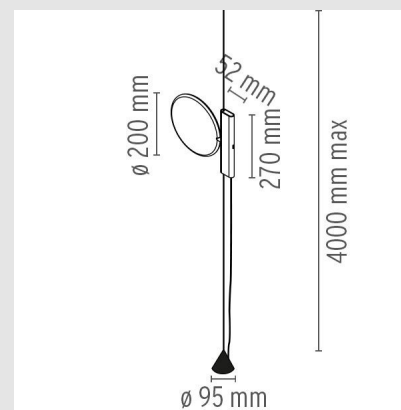

Ok Lamp es un círculo luminoso con un cable que funciona como un carril y se extiende desde el techo hasta el suelo. Una lámpara completa que permite usarla como iluminación de techo, de suelo, de lectura y de todas las maneras posibles que se le ocurran al