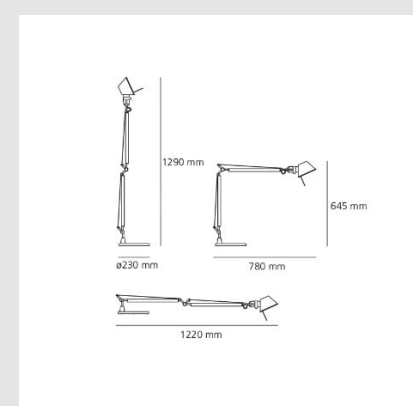

Uno de los elementos distintivos de la Tolomeo es su sistema de brazos articulados. Gracias a un innovador mecanismo de resorte, la lámpara se puede ajustar fácilmente en altura e inclinación, garantizando una gran flexibilidad de uso. Es conocida en el mundo y ha recibido numerosos premios

internacionales, incluido el prestigioso
Compasso d'Oro.

Características Técnicas

Potencia (W): 8W / Flujo Luminoso (lm): 615lm
/ CCT: 2700K / CRI90/ IP20 / Lámpara: E27 /

Longitud: 780 mm / Altura: 645 mm / Diámetro
base: 230 mm / Extensión máxima en altura:
1290 mm / Extensión máxima a lo ancho: 1220
mm