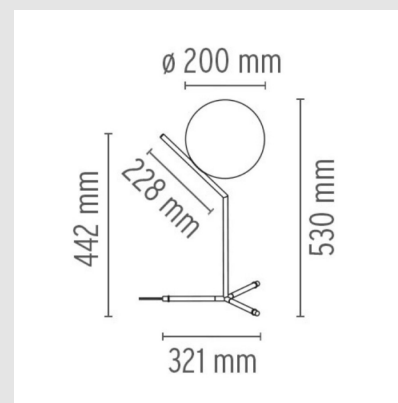

Código: FS105871

Orígen: Italia

Marca: FLOS

Designer: Michael Anastassiades

Lámpara de mesa con luz difusa. Estructura de latón, cepillado y lacado transparente o acero cromado. Difusor opalino de vidrio soplado. Regulador de luz presente en el cable de alimentación.

El diseño toma la forma de una esfera que está perfectamente equilibrada en el borde de una barra y bajo esta idea surgen todas las lámparas de la colección IC. Anastassiades se inspiró en un video online de un malabarista haciendo un número con esferas, moviéndolas sobre sus brazos y el borde de sus dedos.