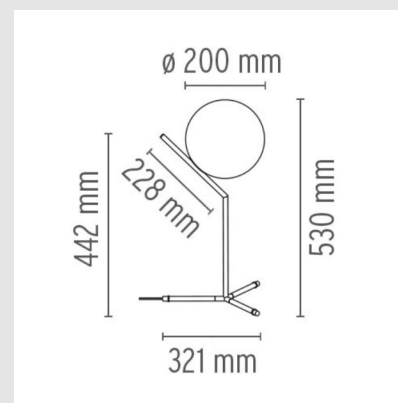

MONTEVIDEO

Tel: (+598) 2711 6198 | Cel: (+598) 92 131 980
Joaquin Nuñez 2868, CP 11300
darkouy@darkolighting.com

PUNTA DEL ESTE

Tel: (+598) 2711 6198 | Cel: (+598) 99 404 059
Calle 20 y 27 (Walmer) - CP 20100
darkopunta@darkolighting.com