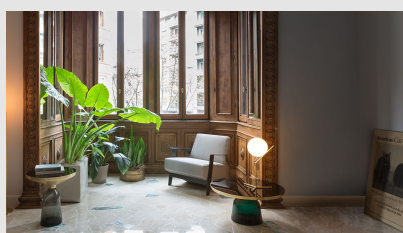

Código: FS105871

Origen: Italia

Marca: FLOS

Designer: Michael Anastassiades

Lámpara de mesa con luz difusa. Estructura de latón, cepillado y lacado transparente o acero cromado. Difusor opalino de vidrio soplado. Regulador de luz presente en el cable de alimentación.

El diseño toma la forma de una esfera que está perfectamente equilibrada en el borde de una barra y bajo esta idea surgen todas las lámparas de la colección IC. Anastassiades se inspiró en un video online de un malabarista haciendo un número