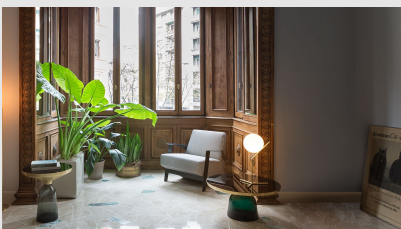

MONTEVIDEO

Tel: (+598) 2711 6198 | Cel: (+598) 92 131 980
Joaquin Nuñez 2868, CP 11300
darkouy@darkolighting.com

PUNTA DEL ESTE

Tel: (+598) 2711 6198 | Cel: (+598) 99 404 059
Calle 20 y 27 (Walmer) - CP 20100
darkopunta@darkolighting.com