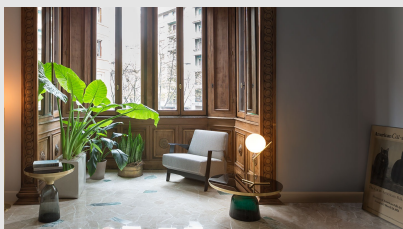

Código: FS105871

Orígen: Italia

Marca: FLOS

Designer: Michael Anastassiades

Lámpara de mesa con luz difusa. Estructura de latón, cepillado y lacado transparente o acero cromado. Difusor opalino de vidrio soplado. Regulador de luz presente en el cable de alimentación.

El diseño toma la forma de una esfera que está perfectamente equilibrada en el borde de una barra y bajo esta idea surgen todas las lámparas de la colección IC. Anastassiades se inspiró en un video online de un malabarista haciendo un número con esferas, moviéndolas sobre sus brazos y el borde de sus dedos.