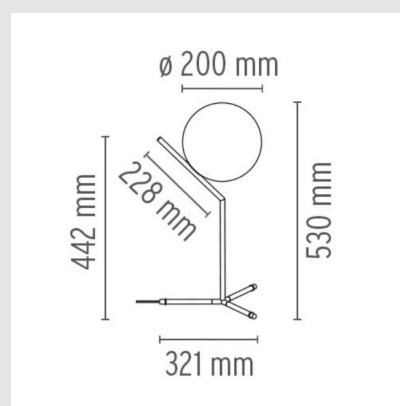

Código: FS105871

Origen: Italia

Marca: FLOS

Designer: Michael Anastassiades

Lámpara de mesa con luz difusa. Estructura de latón, cepillado y lacado transparente o acero cromado. Difusor opalino de vidrio soplado. Regulador de luz presente en el cable de alimentación.

El diseño toma la forma de una esfera que está perfectamente equilibrada en el borde de una barra y bajo esta idea surgen todas las lámparas de la colección IC. Anastassiades se inspiró en un video online de un malabarista haciendo un número