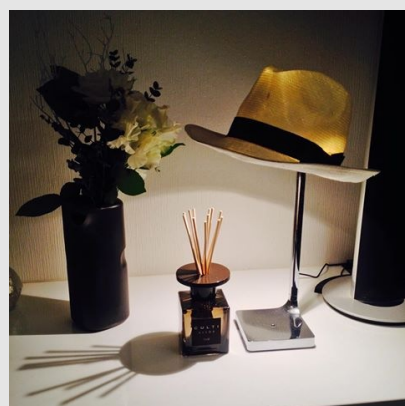

Código: FS105794

Origen: Italia

Marca: FLOS

Philippe Starck, 2014

Lámpara de mesa de luz directa. Estructura de aluminio con difusor de PC fotograbado. Interruptor óptico sobre base regulable con tecnología "Soft Touch" Alimentador con enchufe de clavijas intercambiables. Una toma USB ubicada en la base permite recargar los smartphone y las tabletas más habituales (máx. 1,5A)

ARTEFACTO DE MESA CHAPO LED 2700K  
310LM CRI93 8W 24V Medidas: 109 x 398 x  
124 mm