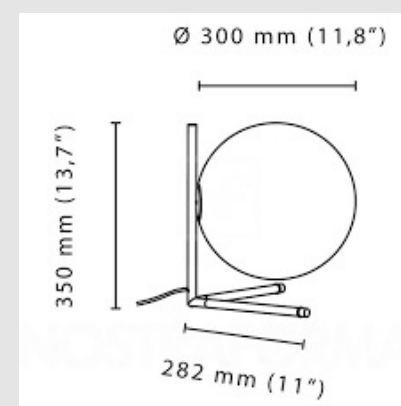

Código: FS105919

Orígen: Italia

Marca: FLOS

Diseñado por Michael Anastassiades

Luminaria de mesa con luz difusa. Estructura de latón, cepillado y lacado transparente o acero cromado. Difusor opalino de vidrio soplado.

El diseño toma la forma de una esfera que está perfectamente equilibrada en el borde de una barra y bajo esta idea surgen todas las lámparas de la colección IC. Anastassiades se inspiró en un video online de un malabarista haciendo un número con esferas, moviéndolas sobre sus brazos y el borde de sus dedos.