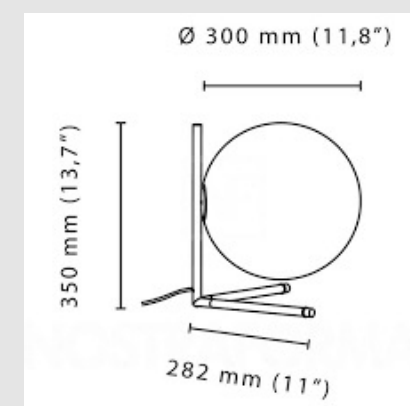

Código: FS105919

Orígen: Italia

Marca: FLOS

Diseñado por Michael Anastassiades

Luminaria de mesa con luz difusa. Estructura de latón, cepillado y lacado transparente o acero cromado. Difusor opalino de vidrio soplado.

El diseño toma la forma de una esfera que está perfectamente equilibrada en el borde de una barra y bajo esta idea surgen todas las lámparas de la colección IC. Anastassiades se inspiró en un video online de un malabarista haciendo un número con esferas, moviéndolas sobre sus brazos y el borde de sus dedos.