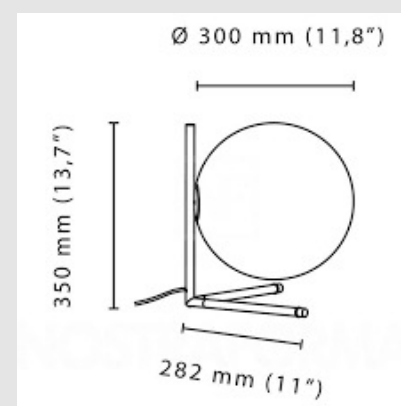

El diseño toma la forma de una esfera que está perfectamente equilibrada en el borde de una barra y bajo esta idea surgen todas las lámparas de la colección IC. Anastassiades se inspiró en un video online de un malabarista haciendo un número con esferas, moviéndolas sobre sus brazos y el