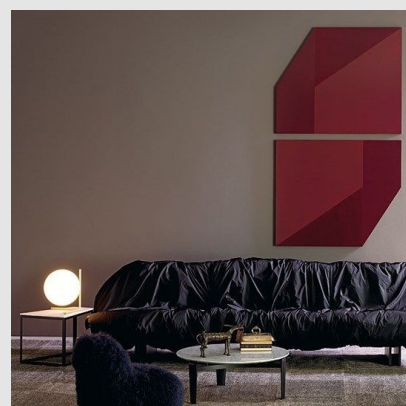

Código: FS105919

Origen: Italia

Marca: FLOS

Diseñado por Michael Anastassiades

Luminaria de mesa con luz difusa. Estructura de latón, cepillado y lacado transparente o acero cromado. Difusor opalino de vidrio soplado.

El diseño toma la forma de una esfera que está perfectamente equilibrada en el borde de una barra y bajo esta idea surgen todas las lámparas de la colección IC. Anastassiades se inspiró en un video online de un malabarista haciendo un número con esferas, moviéndolas sobre sus brazos y el