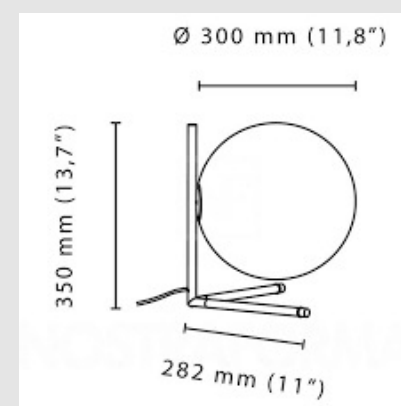

MONTEVIDEO

Tel: (+598) 2711 6198 | Cel: (+598) 92 131 980
Joaquin Nuñez 2868, CP 11300
darkouy@darkolighting.com

PUNTA DEL ESTE

Tel: (+598) 2711 6198 | Cel: (+598) 99 404 059
Calle 20 y 27 (Walmer) - CP 20100
darkopunta@darkolighting.com